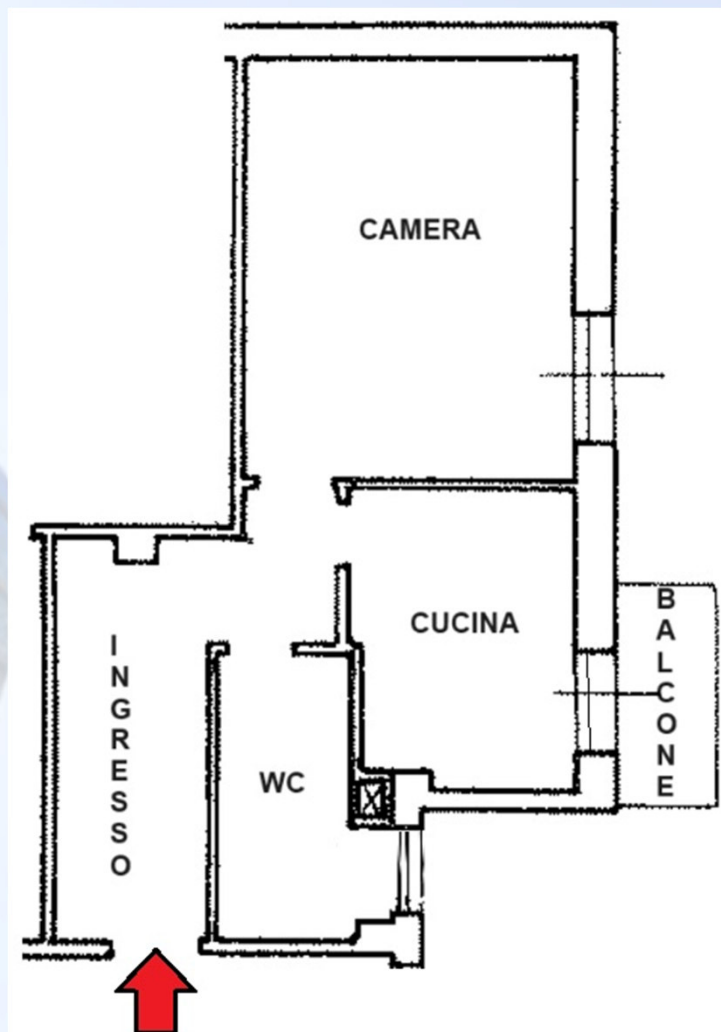

STUDIO CASADEI & Partners
CORSO VENEZIA 45

VIA METAURO N. 16

PRIMO PIANO

MQ. 40

MONOCALE ARREDATO CON CUCINA ABITABILE

€. 850/MESE + SPESE €. 120/MESE

Corso Venezia 45, 20121 - Milan (Italy)
Phone: +39 02 55.19.28.90
Email: info@studiocasadeipartners.com
www.studiocasadei.com